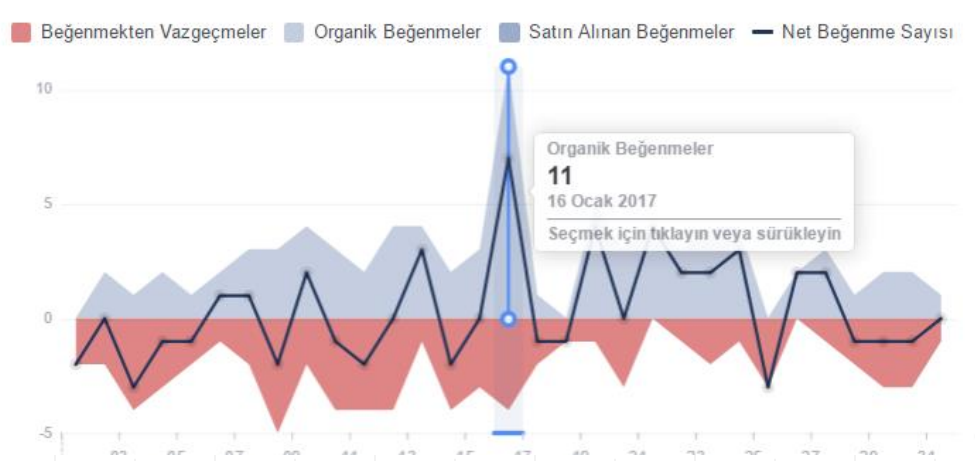

NET BEĞENME ÇİZGİSİ

Grafikte sayfayı beğenmekten vazgeçenler kırmızı renkte, organik beğenmeler ise açık mavi renkte gösteriliyor. Sayfaya gelen beğeni, beğenmekten vazgeçenlerin sayısına oranla fazla olduğu için net beğenme çizgisi dengeli seyrediyor. 16 Ocak, 11 organik sayfa beğenisi en çok beğeni gelen gün olarak gözüküyor. Genel anlamda Net Beğenme Çizgisi grafiği normal gözüküyor.