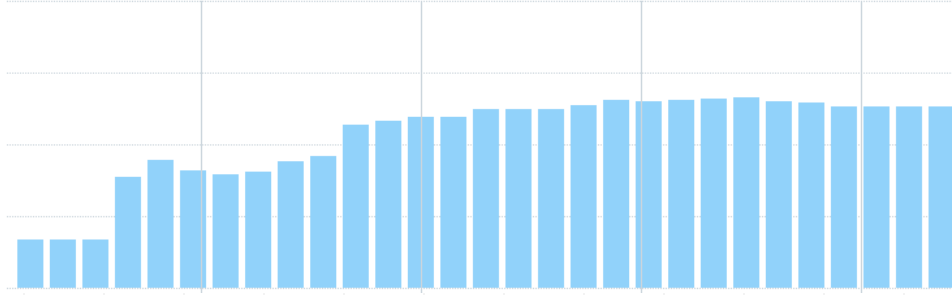

TWITTER TAKİPÇİLERİMİZİN ARTIŞI

Twitter'daki takipçilerimiz Ocak 1'den bu yana 96 artış göstererek 930 oldu.