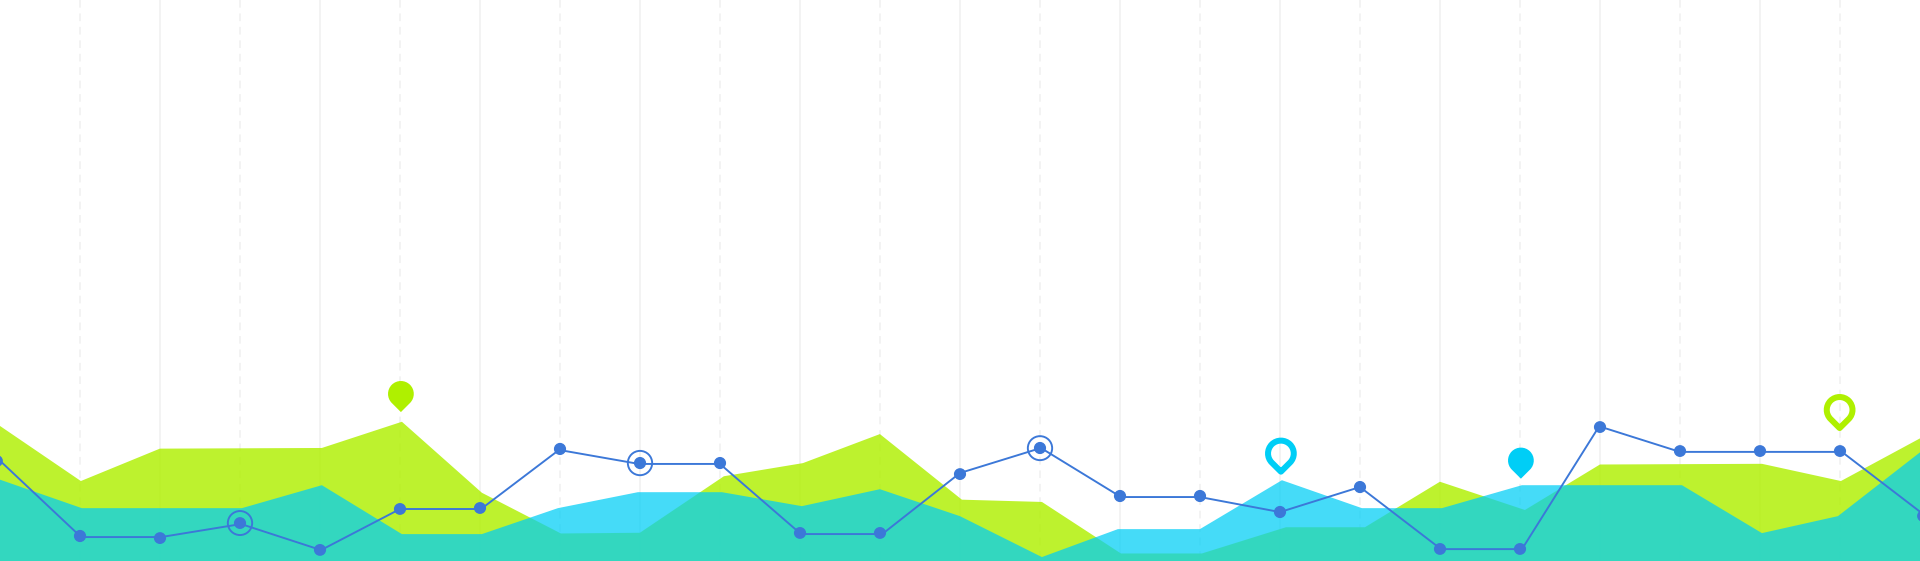

04:11 - 13 Oca 2017 Biga, Türkiye konumundan

Ocak ayında görüntülenme / etkileşim alma oranı en yüksek olan tweetimiz **Yarıyıl Etkinlik Duyurusu** oldu.

Bu tweetin ulaştığı kişilerin **%7.4**'ü görmeye yetinmedi. Görsel ve linkler üzerine tıklama yaptı. Etkileşim oranı en yüksek tweet; bu tweet oldu.

TWITTER TAKİPÇİLERİMİZİN ARTIŞI

Twitter'daki takipçilerimiz Ocak 1'den bu yana 96 artış göstererek 930 oldu.

TWITTER TAKİPÇİLERİMİZİN DEMOGRAFİK BİLGİLERİYLE İLGİLİ NOTLAR

Twitter'daki takipçilerimiz **%76'sı** daha çok **Komedi, Film ve Televizyon** konulu paylaşımlara ilgi gösteriyor.

Takipçilerimizin **%70'i** erkeklerden oluşuyor. **%44'lük** bir kısım ise; **25-34** yaş arasında.

Twitter takipçilerimizin büyük bir çoğunluğu ise, Twitter'a **bilgisayardan** erişim sağlıyor.

Instagram