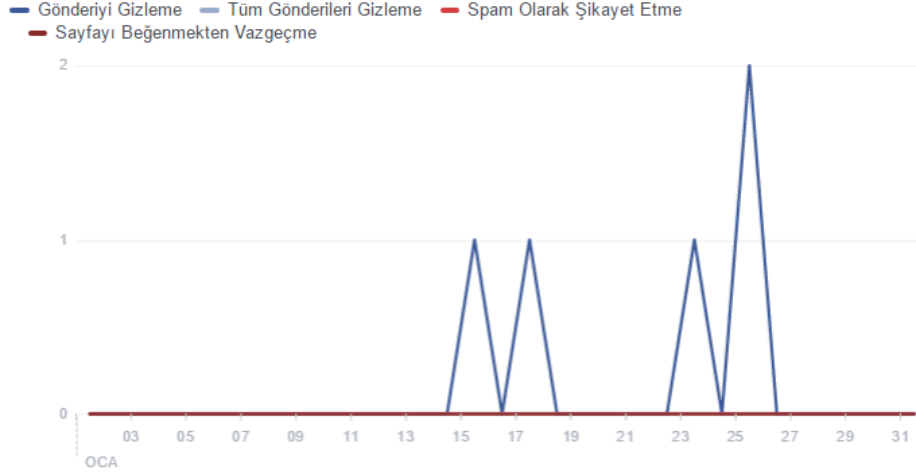

GİZLEME, SPAM OLARAK İŞARETLEME, BEĞENMEKTEN VAZGEÇME

Ocak ayında Facebook sayfamızı gizleyen, spam olarak işaretleyen veya beğenmekten vazgeçen kişi sayısı fazla olmadı. Gönderi gizlemeler çok az sayıda görülüyor, bunu çok normal olarak değerlendiriyoruz.