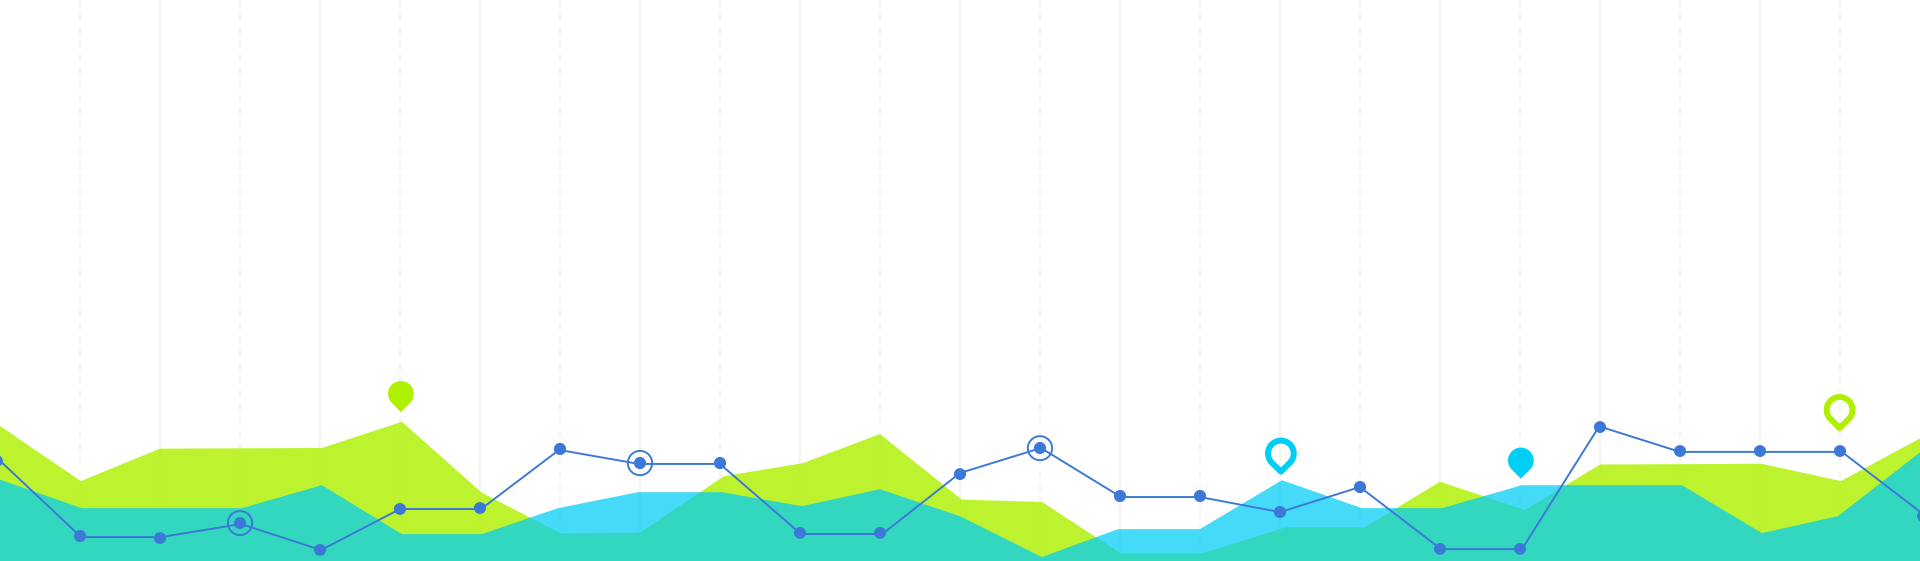

Facebook

Ocak ayı Facebook Verileri

1