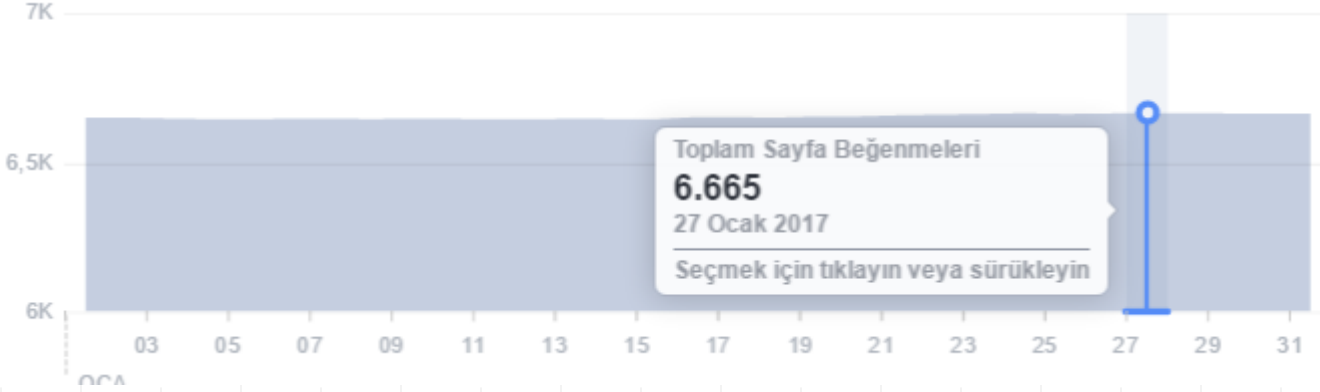

TOPLAM SAYFA BEĞENMELERİ

1 Ocak'tan bu yana, **6.650** olan toplam sayfa beğenme sayımız, **13** beğeni artışıyla **6.663**'e yükseldi. Ocak ayında sayfa beğeni oranı fazla artış göstermediği gibi azalma da olmadı. Bu durumu olumsuz değerlendirmiyoruz. Gerek görüldüğü takdirde reklam ile desteklenirse, daha iyi sonuçlar alınabilir.