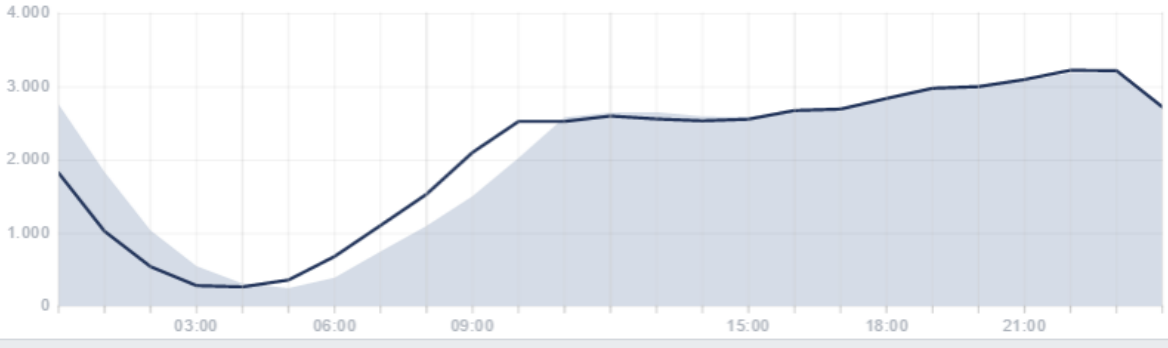

TAKİPÇİLERİMİZİN AKTİF OLDUĞU ZAMANLAR

GÜNLER

5.612

5.643

5.642

5.647

5.608

5.626

5.622

Pzt

Sal

Çrş

Prş

Cum

Cts

Pzt

Facebook takipçilerimiz en çok **hafta ortasında** aktif oldular fakat diğer günlerle arasında çok büyük farklar yok. Facebook sayfamızın en pasif günü ise **Cuma** günü.

TAKİPÇİLERİMİZİN AKTİF OLDUĞU ZAMANLAR

Takipçilerimiz ortalama olarak **akşam saatleri** daha çok aktifler. En çok aktif oldukları gün olan **Perşembe**'ye baktığımızda ise, aktif oldukları **saat 20:00-21:00 arası ve sonrası**. Sabah saatlerinde de akşam saatlerine göre aktiflik oranı düşük değil. Biz planımızı aktif saatlere göre belirliyoruz. Fakat etkileşimler bazen, geçmiş grafiklerle farklı sonuçlar verebiliyor. Bu nedenle farklı saatleri de tercih edebiliyoruz.