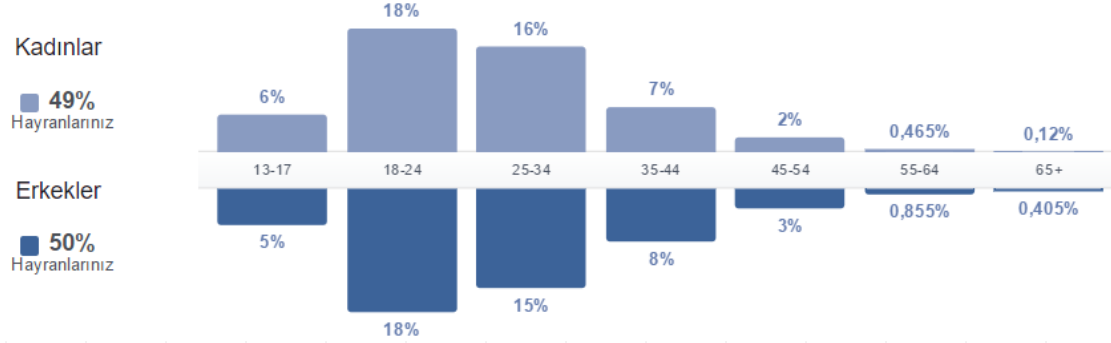

Ocak ayında en fazla tıklanan gönderi **23 Ocak tarihli** gönderi oldu. Bu gönderi, toplamda **1,093** kişiye ulaştı. Toplamda 6 fotoğraf olan bu albümdeki fotoğraflara tıklamaların sayısı **112**. Bu tür albüm gönderilerinde birden fazla fotoğraf olduğu için, fotoğraflara göz atan takipçiler birden fazla fotoğrafta etkileşim alınmasını sağlayabiliyorlar.

VIDEO İSTATİSTİKLERİ

Yeni yıl videosundan sonra Ocak ayında bir video paylaşımı yapmadık.

Buna rağmen eski paylaşımlarımıza göz atan ziyaretçiler oldu.

Sosyal medyada etkisi arttığı için, önümüzdeki aylarda sosyal medyada video ve gif paylaşımlarını artırmayı planlıyoruz.

TAKİPÇİLERİMİZİN DEMOGRAFİK BİLGİSİ

Takipçilerimizin büyük çoğunluğunu **18-24** yaş arasındaki **erkekler** oluşturuyor.

Twitter

Ocak ayı Twitter Verileri

2

EN POPÜLER TWEET

Pakt Plus AVM
@PaktPlus

#Gülmek, yan etkisi olmayan bir ilaçtır.
#Tebessüm'le ve #sevgi'yle
Pakt Plus AVM'de görüşmek üzere. 😊