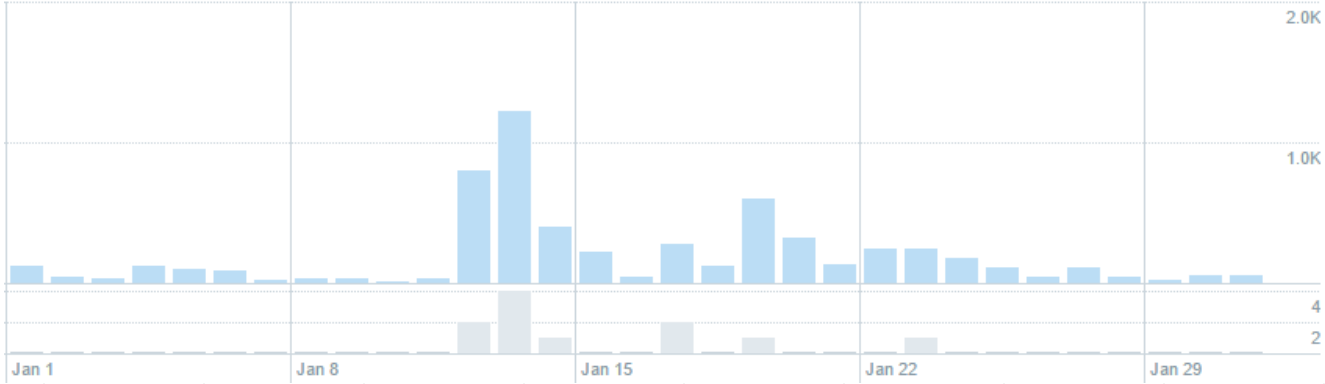

TWEET GÖRÜNTÜLENMESİ

Tweetlerimizin en çok görüntülediği gün, **1,226** görüntülemeyle **13 Ocak** günü oldu. **Ocak ayında** ortalama **6 Bin** kez görüntülenen tweetlerimizin, günlük ortalama görüntülenme sayısı **189**.