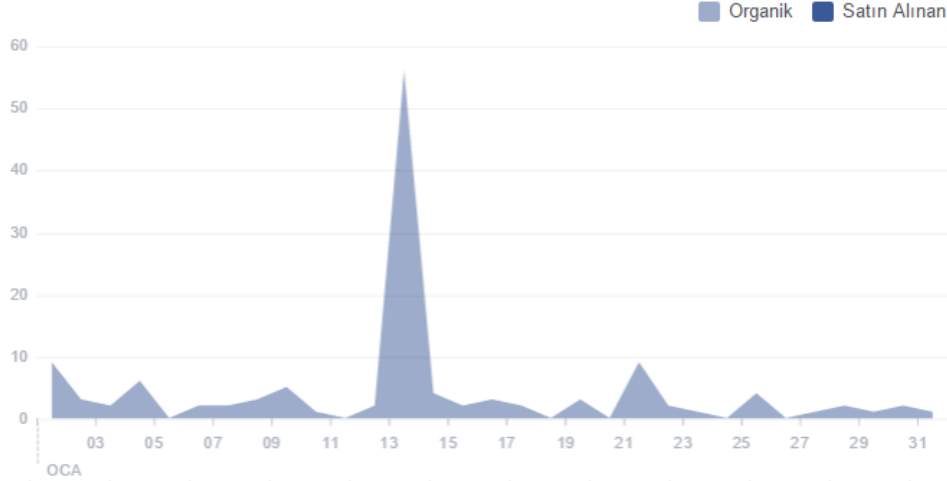

VIDEO İSTATİSTİKLERİ

Yeni yıl videosundan sonra Ocak ayında bir video paylaşımı yapmadık.

Buna rağmen eski paylaşımlarımıza göz atan ziyaretçiler oldu.

Sosyal medyada etkisi arttığı için, önümüzdeki aylarda sosyal medyada video ve gif paylaşımlarını artırmayı planlıyoruz.