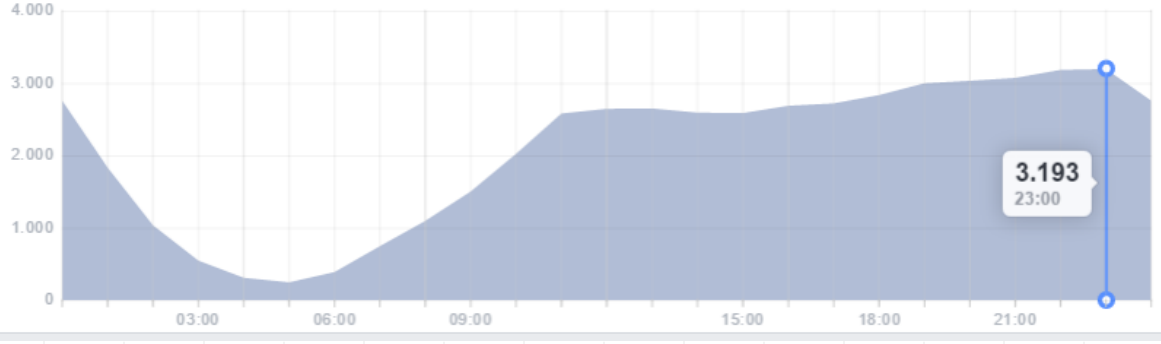

TAKİPÇİLERİMİZİN AKTİF OLDUĞU ZAMANLAR

GÜNLER

5.612

5.643

5.642

5.647

5.608

5.626

Facebook takipçilerimiz en çok **hafta ortasında** aktif oldular fakat diğer günlerle arasında çok büyük farklar yok. Facebook sayfamızın en pasif günü ise **Cuma** günü.

TAKİPÇİLERİMİZİN AKTİF OLDUĞU ZAMANLAR

Takipçilerimiz ortalama olarak **akşam saatleri** daha çok aktifler. En çok aktif oldukları gün olan **Perşembe**'ye baktığımızda ise, aktif oldukları **saat 20:00-21:00 arası ve sonrası**. Sabah saatlerinde de akşam saatlerine göre aktiflik oranı düşük değil. Biz planımızı aktif saatlere göre belirliyoruz. Fakat etkileşimler bazen, geçmiş grafiklerle farklı sonuçlar verebiliyor. Bu nedenle farklı saatleri de tercih edebiliyoruz.