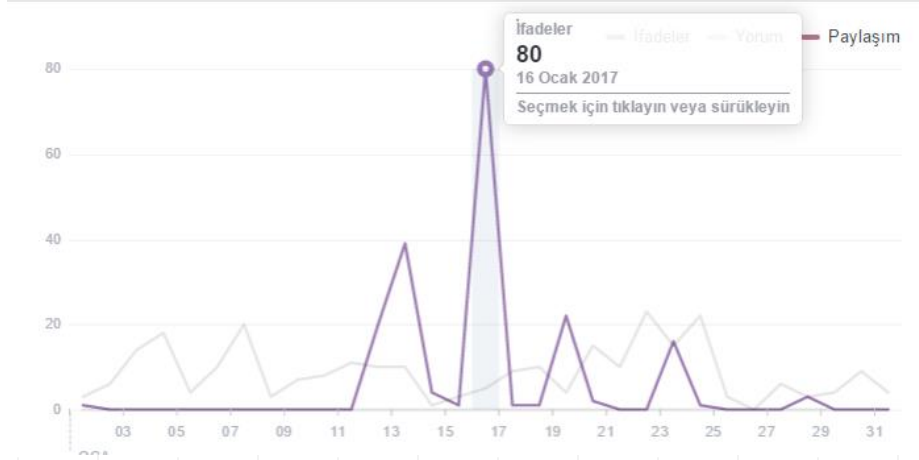

BEĞENMELER, YORUMLAR, PAYLAŞIMLAR